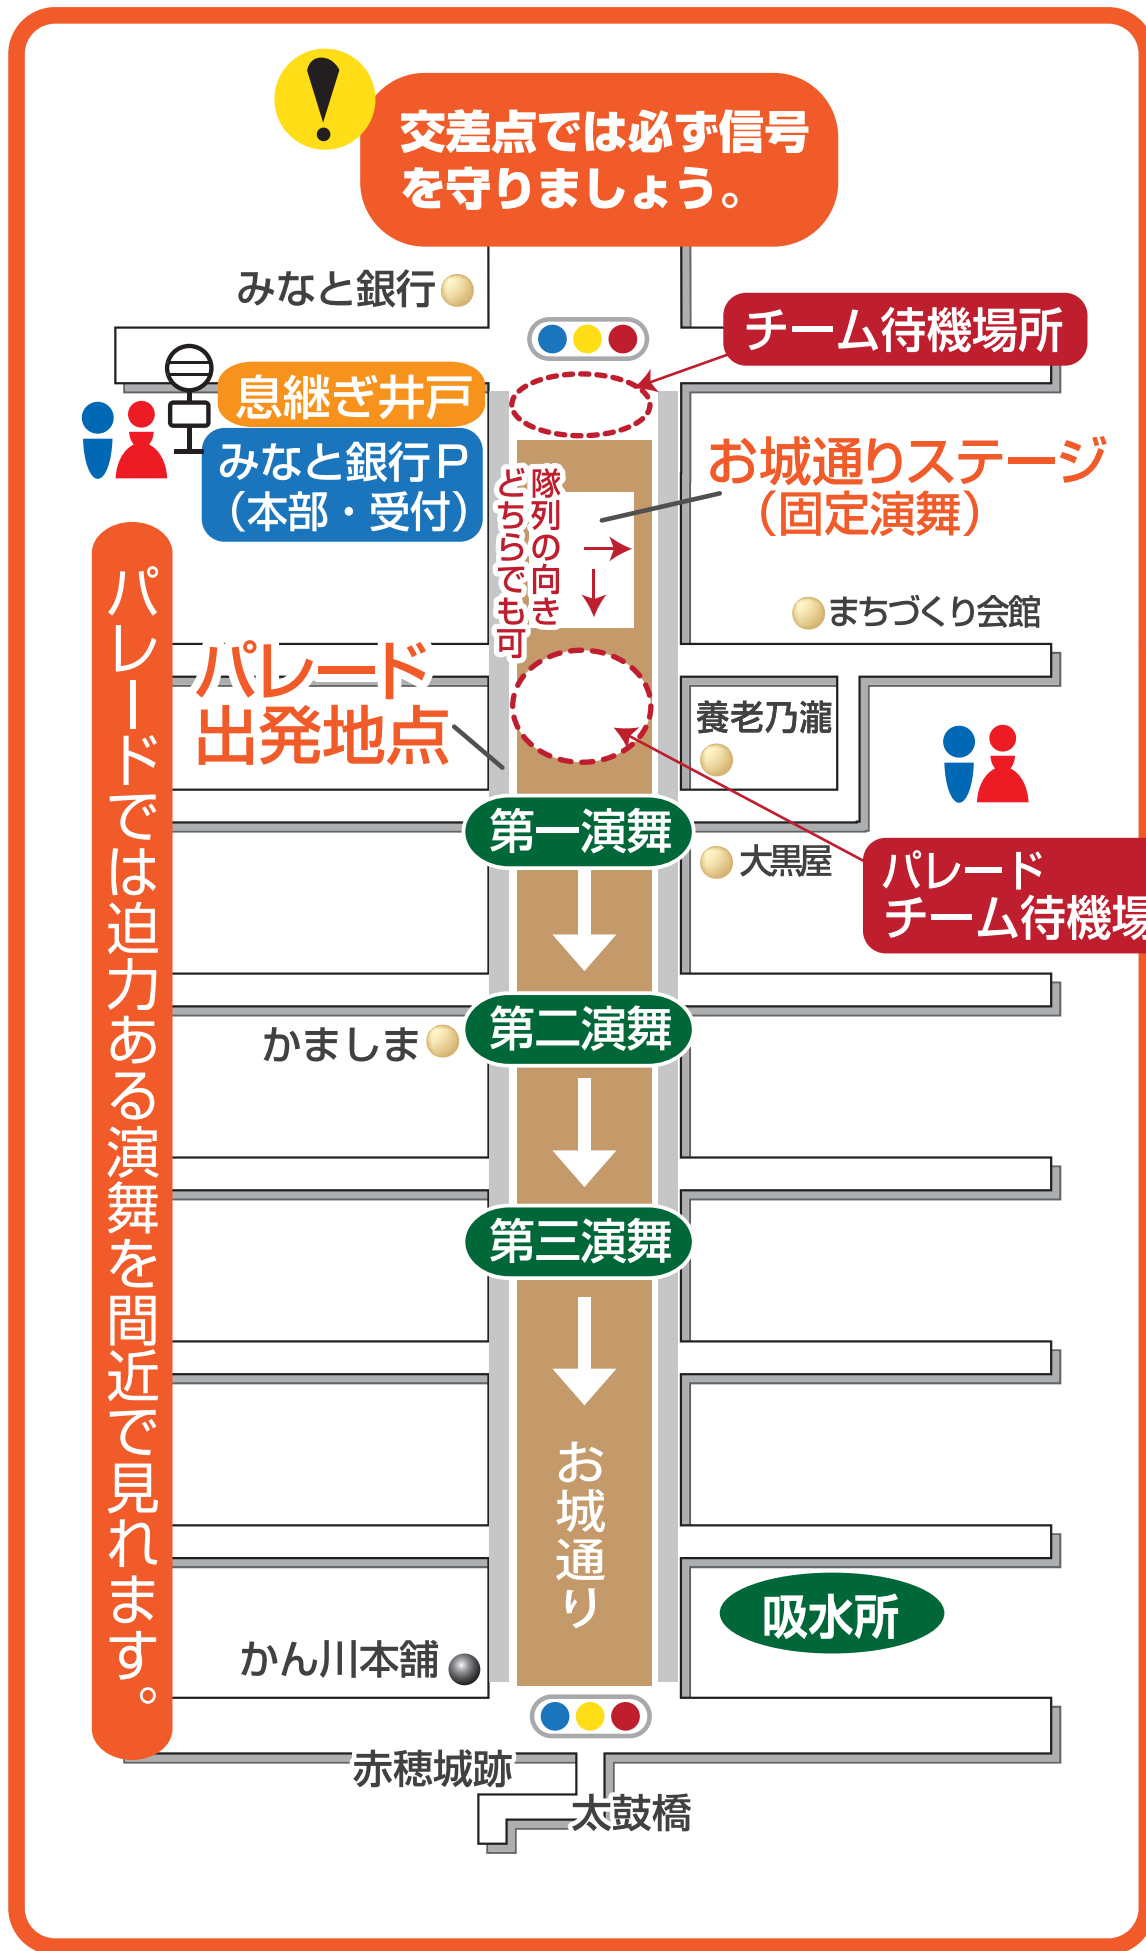

お城通り パレード会場

交差点では必ず信号を守りましょう。

パレードでは迫力ある演舞を間近で見れます。

パレード
出発地点

チーム待機場所

お城通りステージ
(固定演舞)

パレード
チーム待機場所

第一演舞

第二演舞

第三演舞

吸水所

みなと銀行

息継ぎ井戸

みなと銀行P
(本部・受付)

パレード
出発地点

かましま

かん川本舗

赤穂城跡

太鼓橋

まちづくり会館

養老乃瀧

大黒屋

隊列の向き
どちらでも可